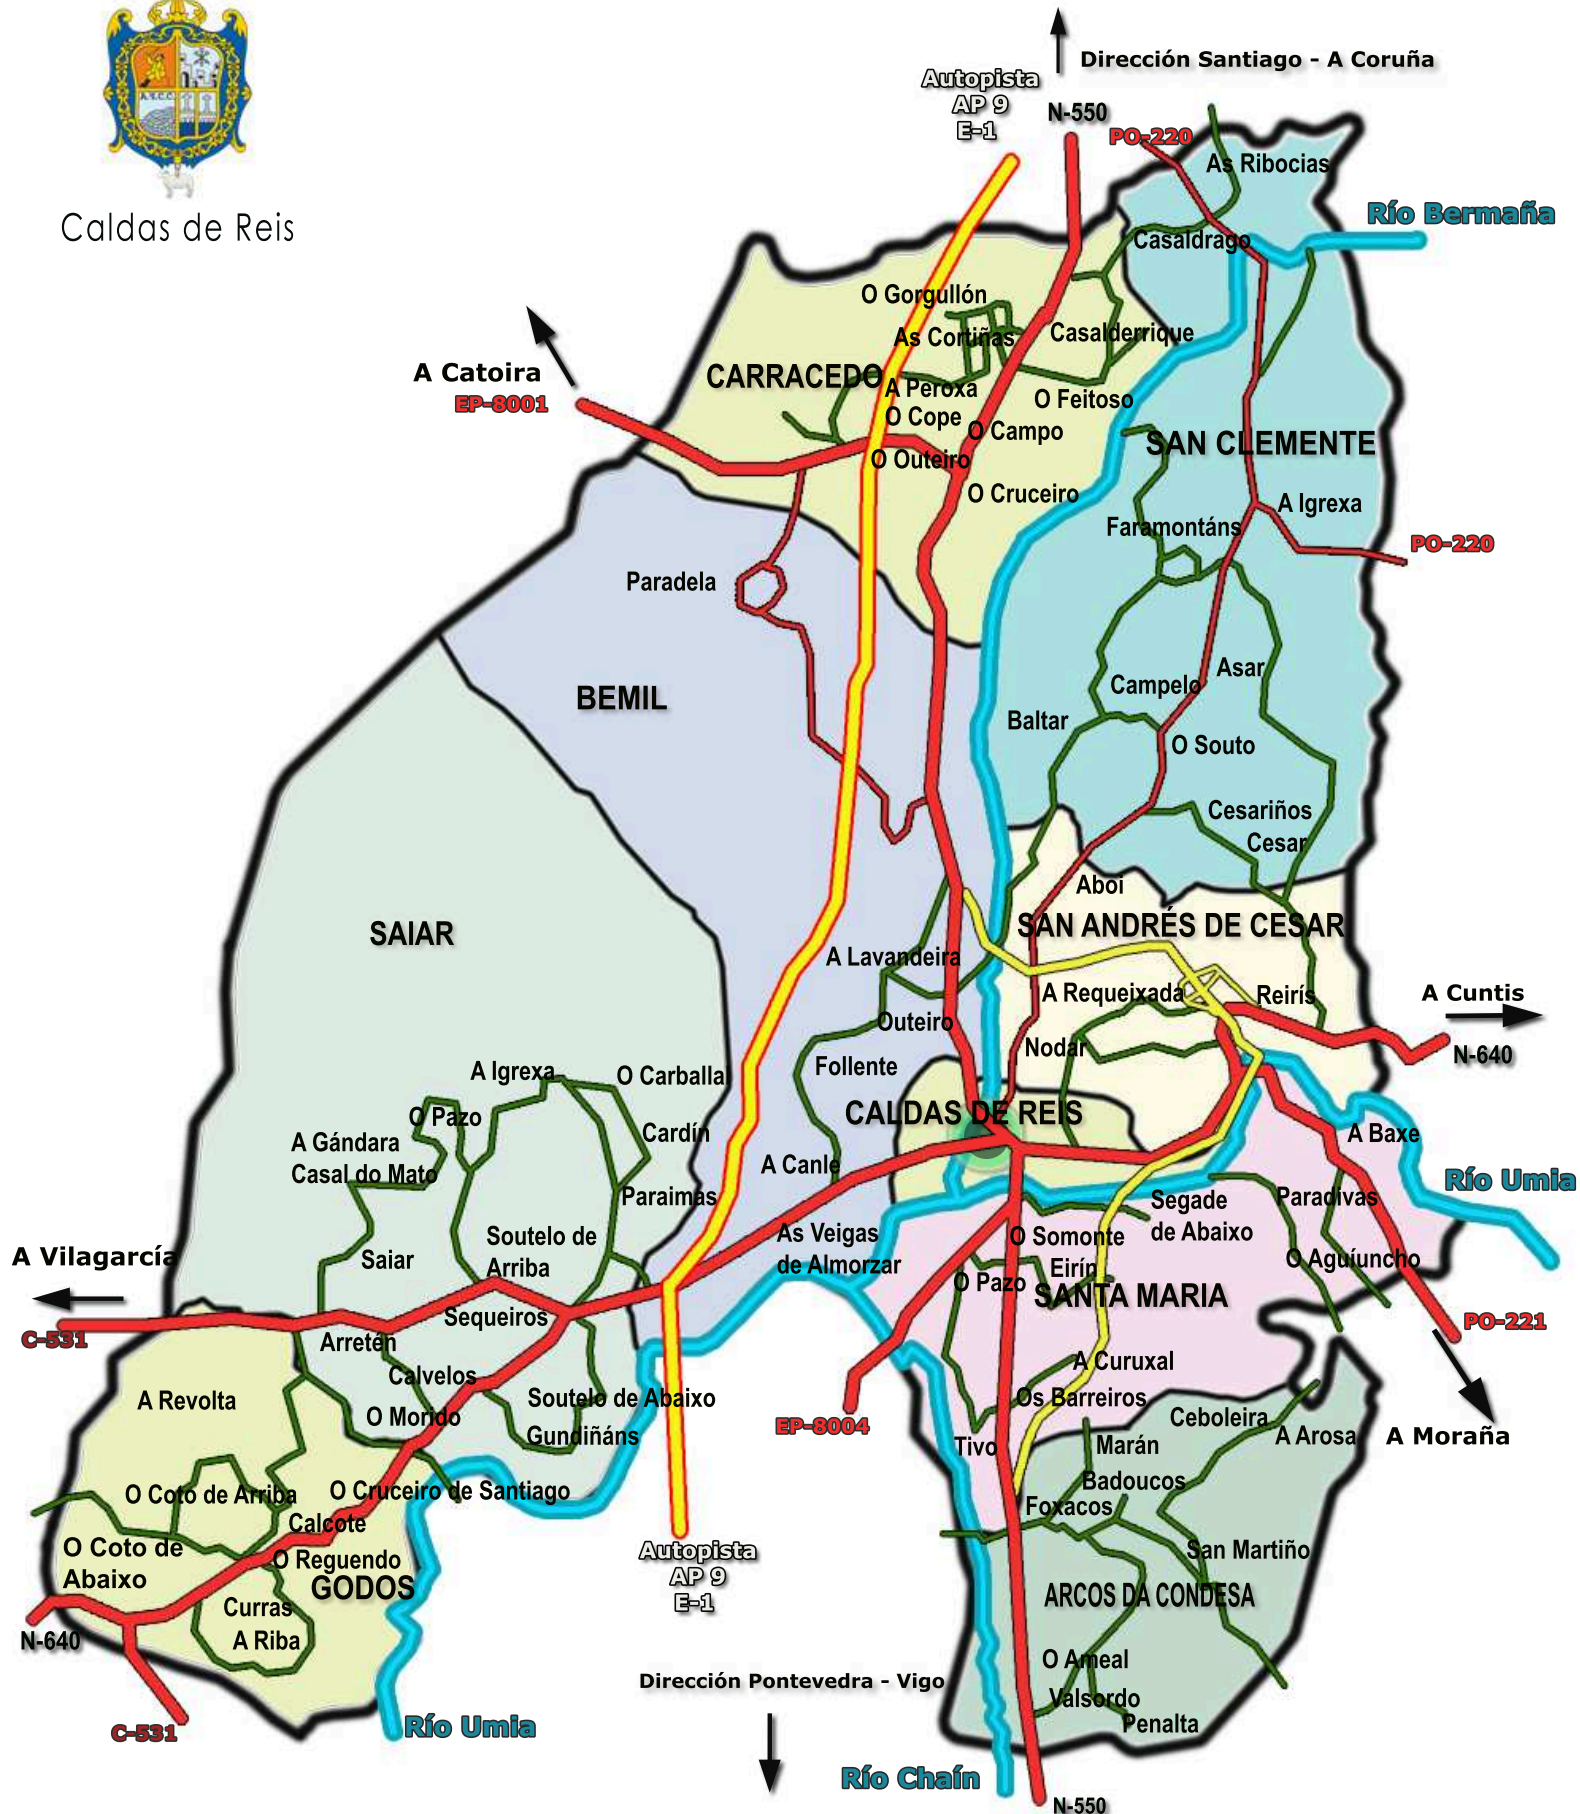

Caldas de Reis

1 Km.
Caldas de Reis:
 42°36'14"N
 8°38'34"O